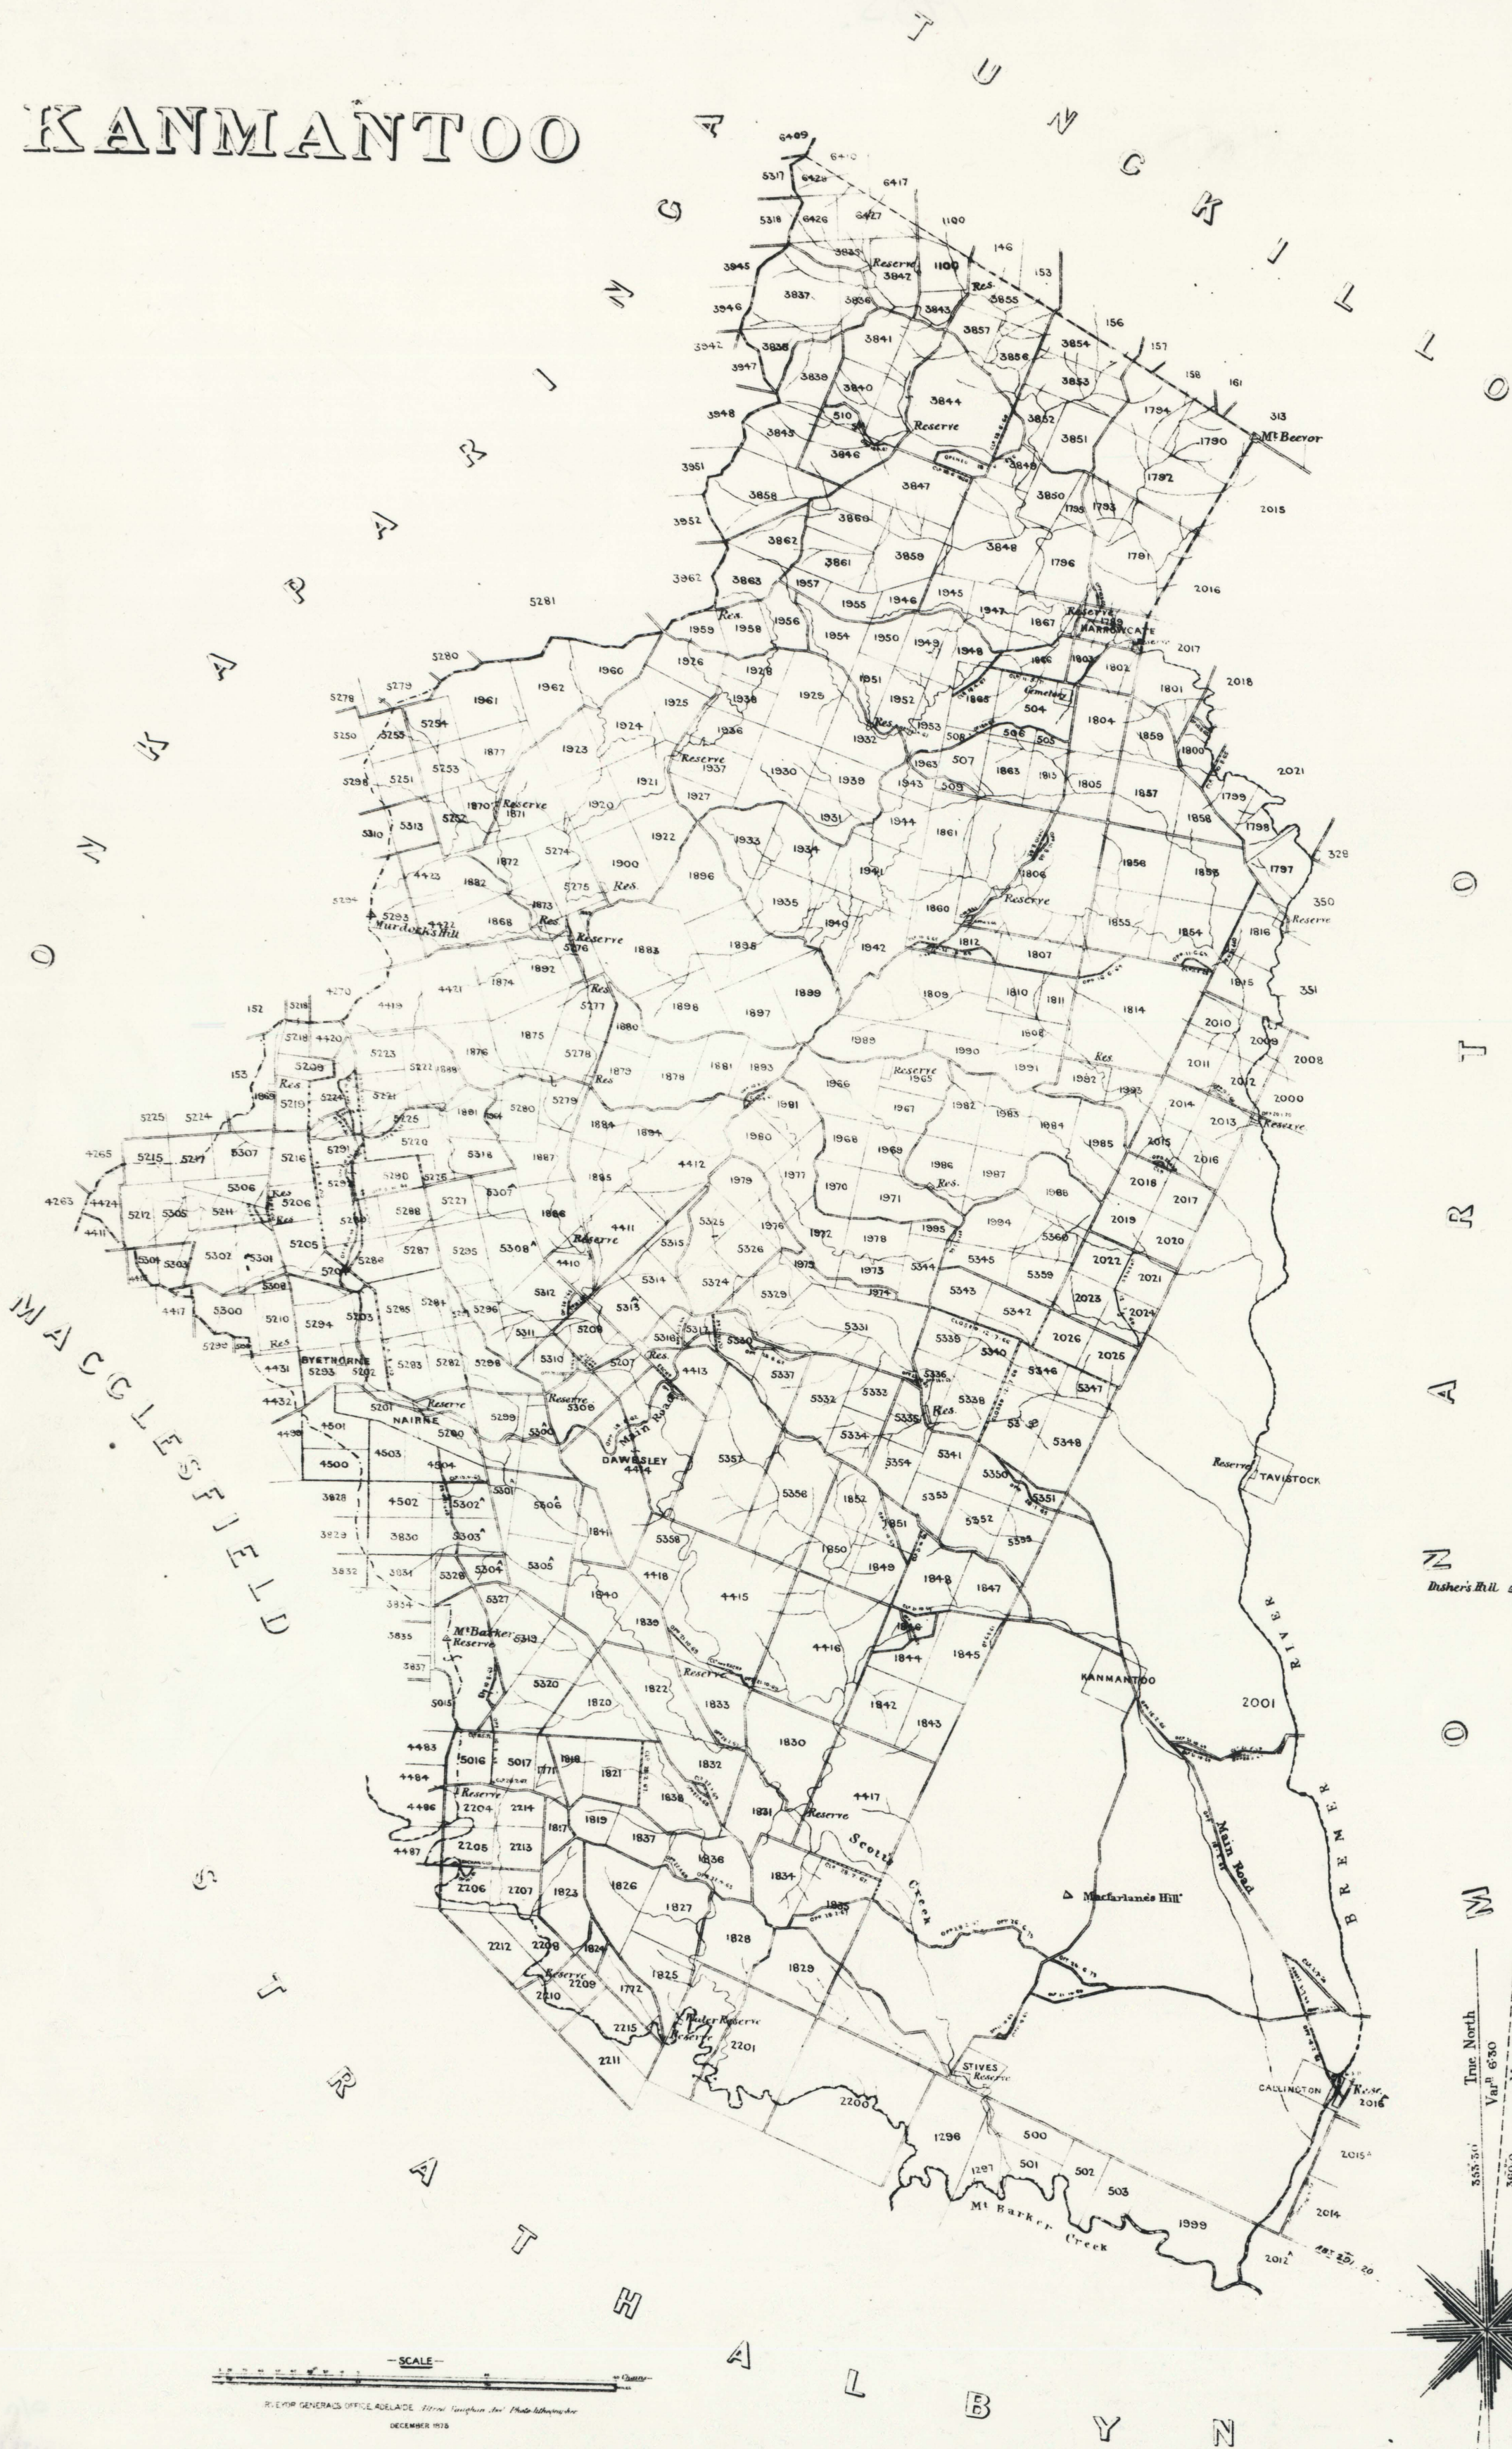

KANMANTOO

SCALE
1:100,000
DECEMBER 1918

True North
Var. 6°30'
Magnetic
366°0'

830 bje
1:100,000
Kanmantoo
1873

170. Kan