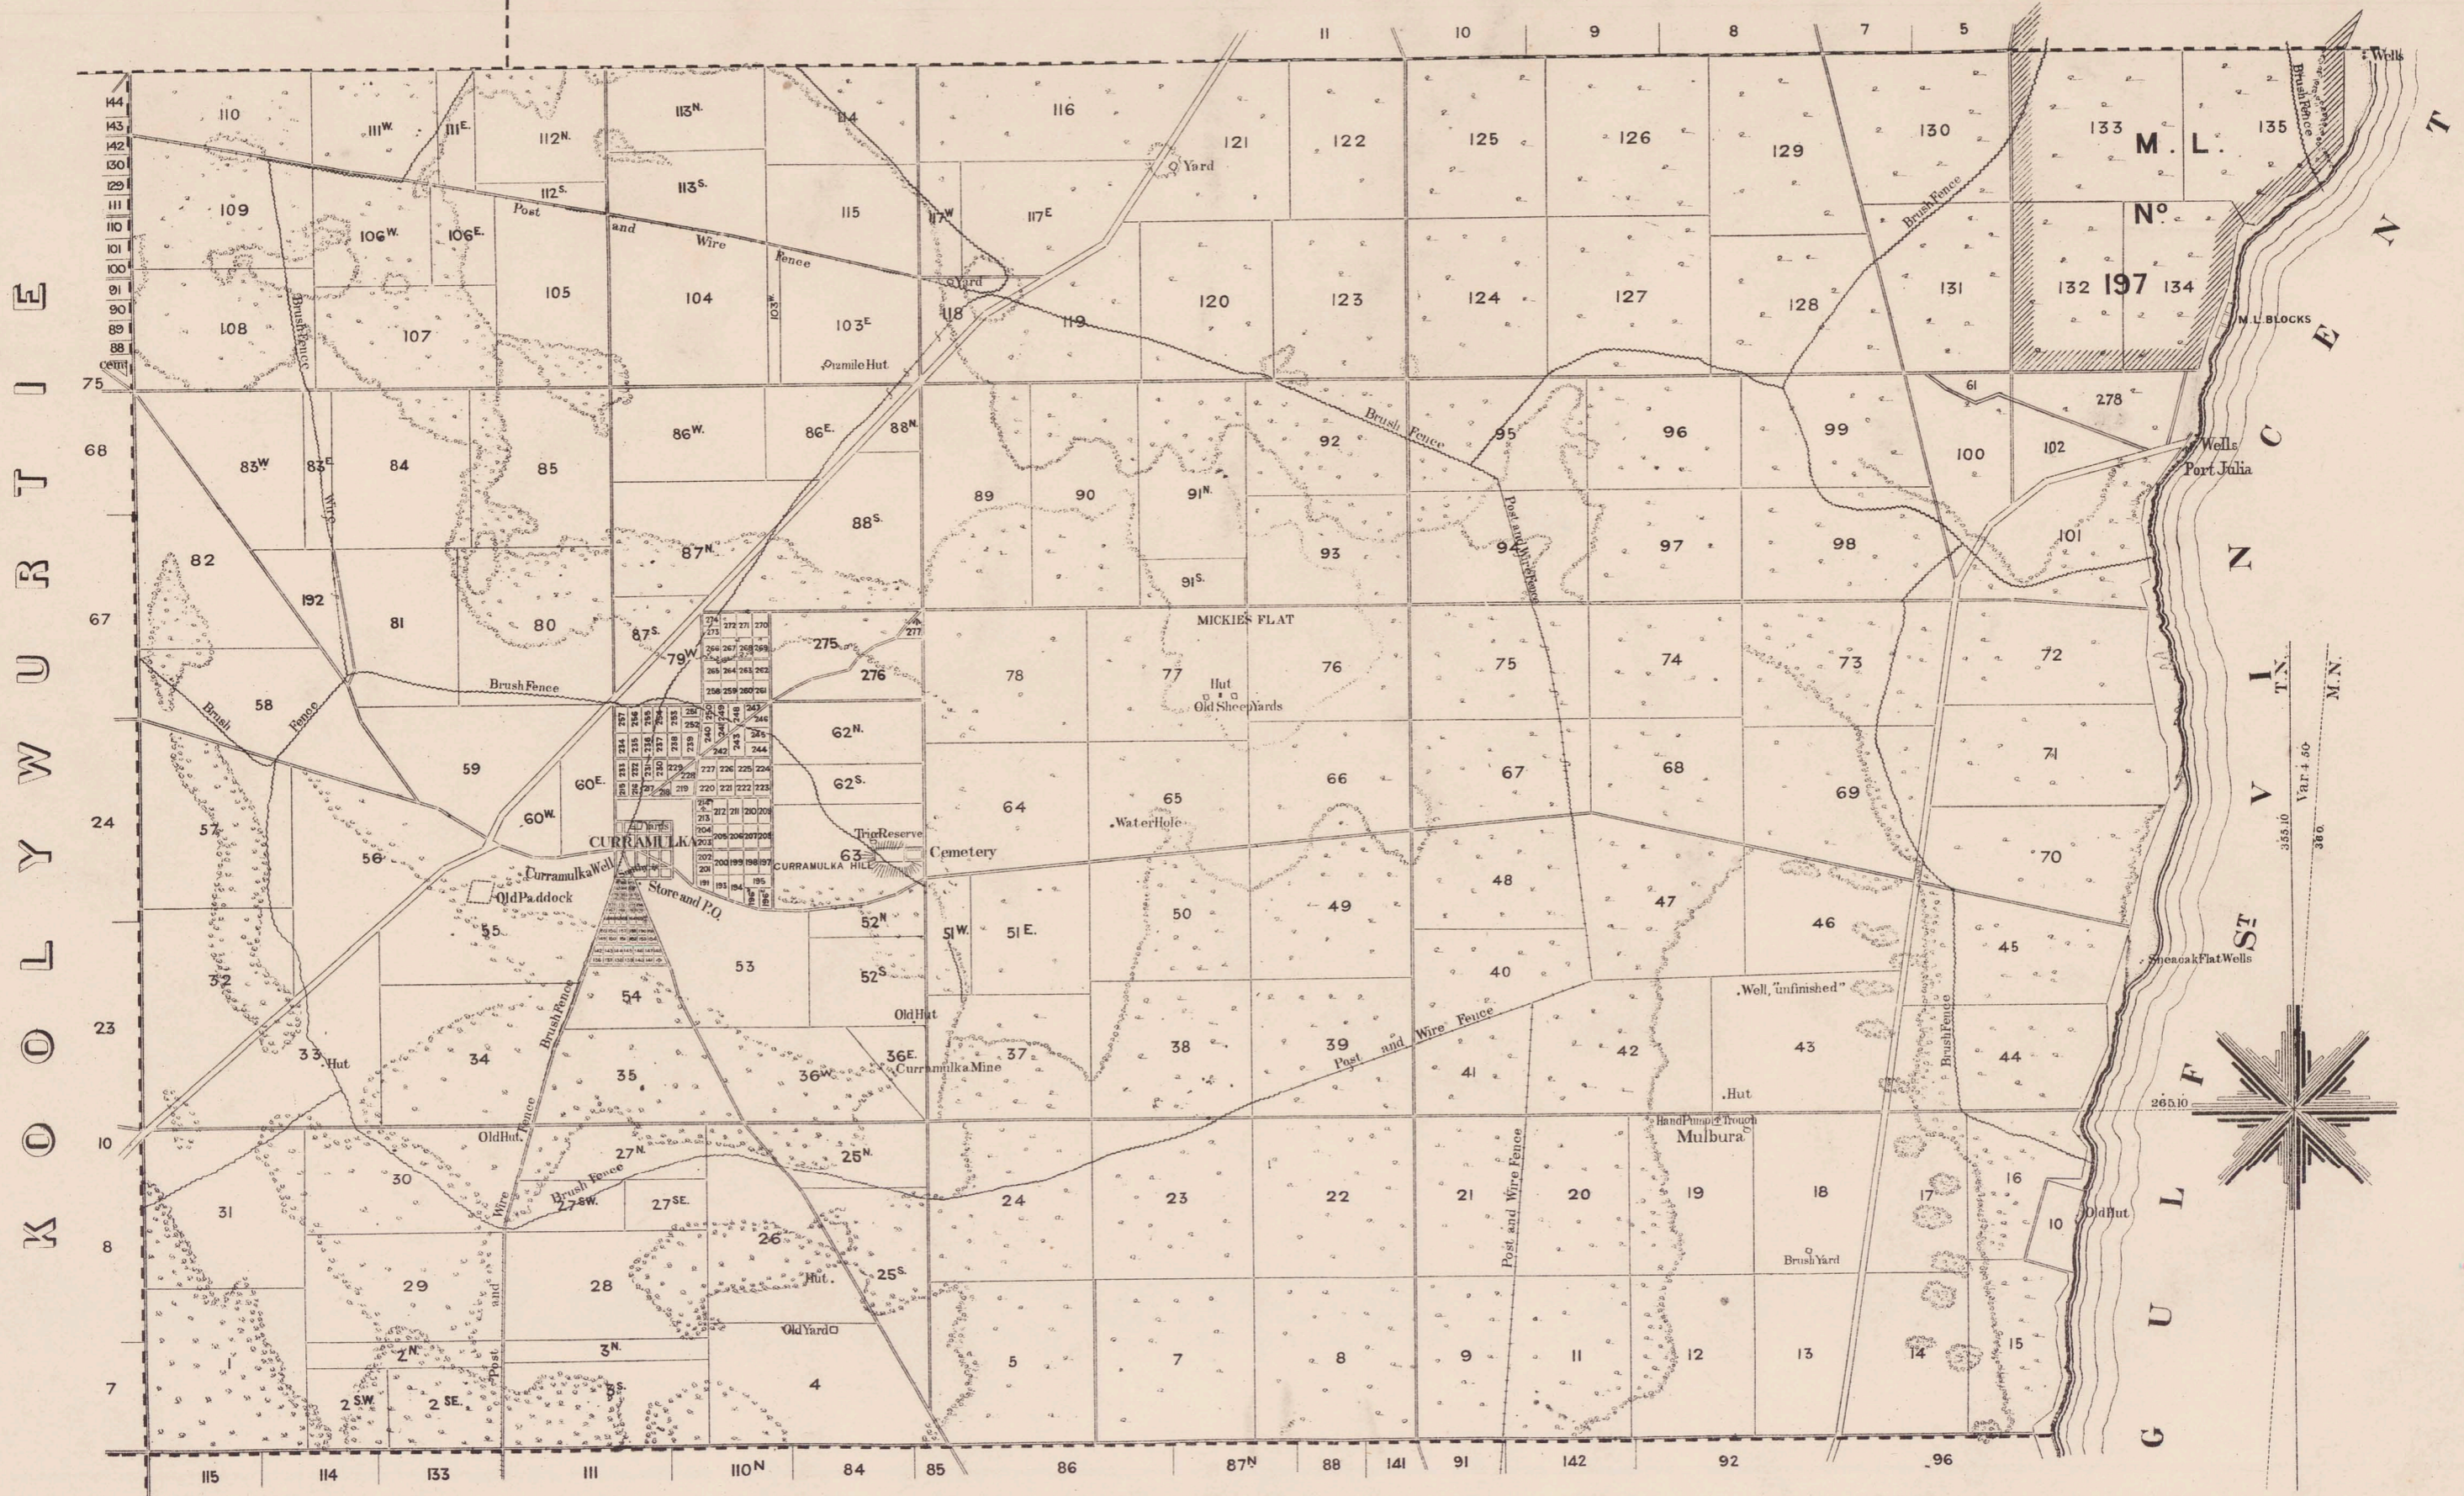

Arranged under Dalkey. See reverse side.

CURRAMULKA

WAURAL TEE

M U L O O W U R T I E

K O O L Y W U R T I E

M. L. N. C. N. V. I. T. N. M. N. S. T. F. U. L. G.

R A M S A Y

SCALE
 Drawn by A. B. (1880) Examined by A. S.
 SURVEYOR GENERAL'S OFFICE, ADELAIDE. Fraser & Crawford, Photo-lithographers.
 OCTOBER 1880